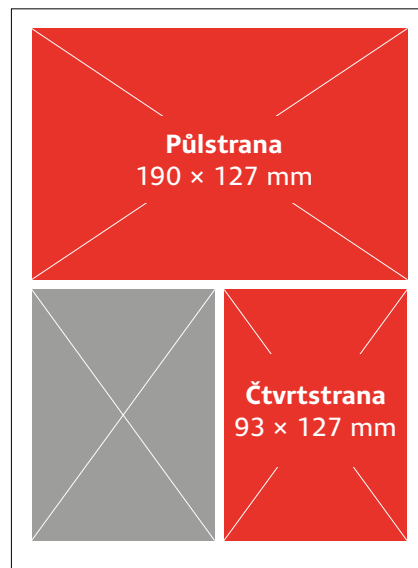

CENÍK INZERCE

Ceník platný od 7. 8. 2018

NÁKLAD: 30 000 výtisků

POČET STRAN: 88

DISTRIBUCE: 350 distribučních míst

PERIODICITA: 11 vydání

Vychází vždy první týden v měsíci
(zdvojené vydání červenec–srpen)

UZÁVĚRKA PODKLADŮ:

do 15. dne předcházejícího měsíce

TECHNICKÉ PARAMETRY INZERCE:

ve formátech pdf, jpg (CMYK),

spad 5 mm

U celostránkové inzerce (Strana)
odsazení textů a log od okrajů
stránky **minimálně 10 mm!**

KONTAKT:

Pocket media s.r.o.

Jakubské nám. 3

602 00 Brno

info@pocketmedia.cz

www.pocketmedia.cz

IČO: 04541227

DIČ: CZ-04541227

Jsme plátcí DPH.

Ceny uvedeny bez 21% DPH.

CENY INZERTNÍCH FORMÁTŮ

Strana (210 × 285 mm)	30 000 Kč
Půlstrana (190 × 127 mm)	15 000 Kč
Čtvrtstrana (93 × 127 mm)	7 500 Kč

CENY TEXTOVÝCH FORMÁTŮ

Tip (250 znaků, včetně mezer + foto š 60 × v 40 mm, 300 dpi)	4 000 Kč
Program (do 1 000 znaků)	3 000 Kč