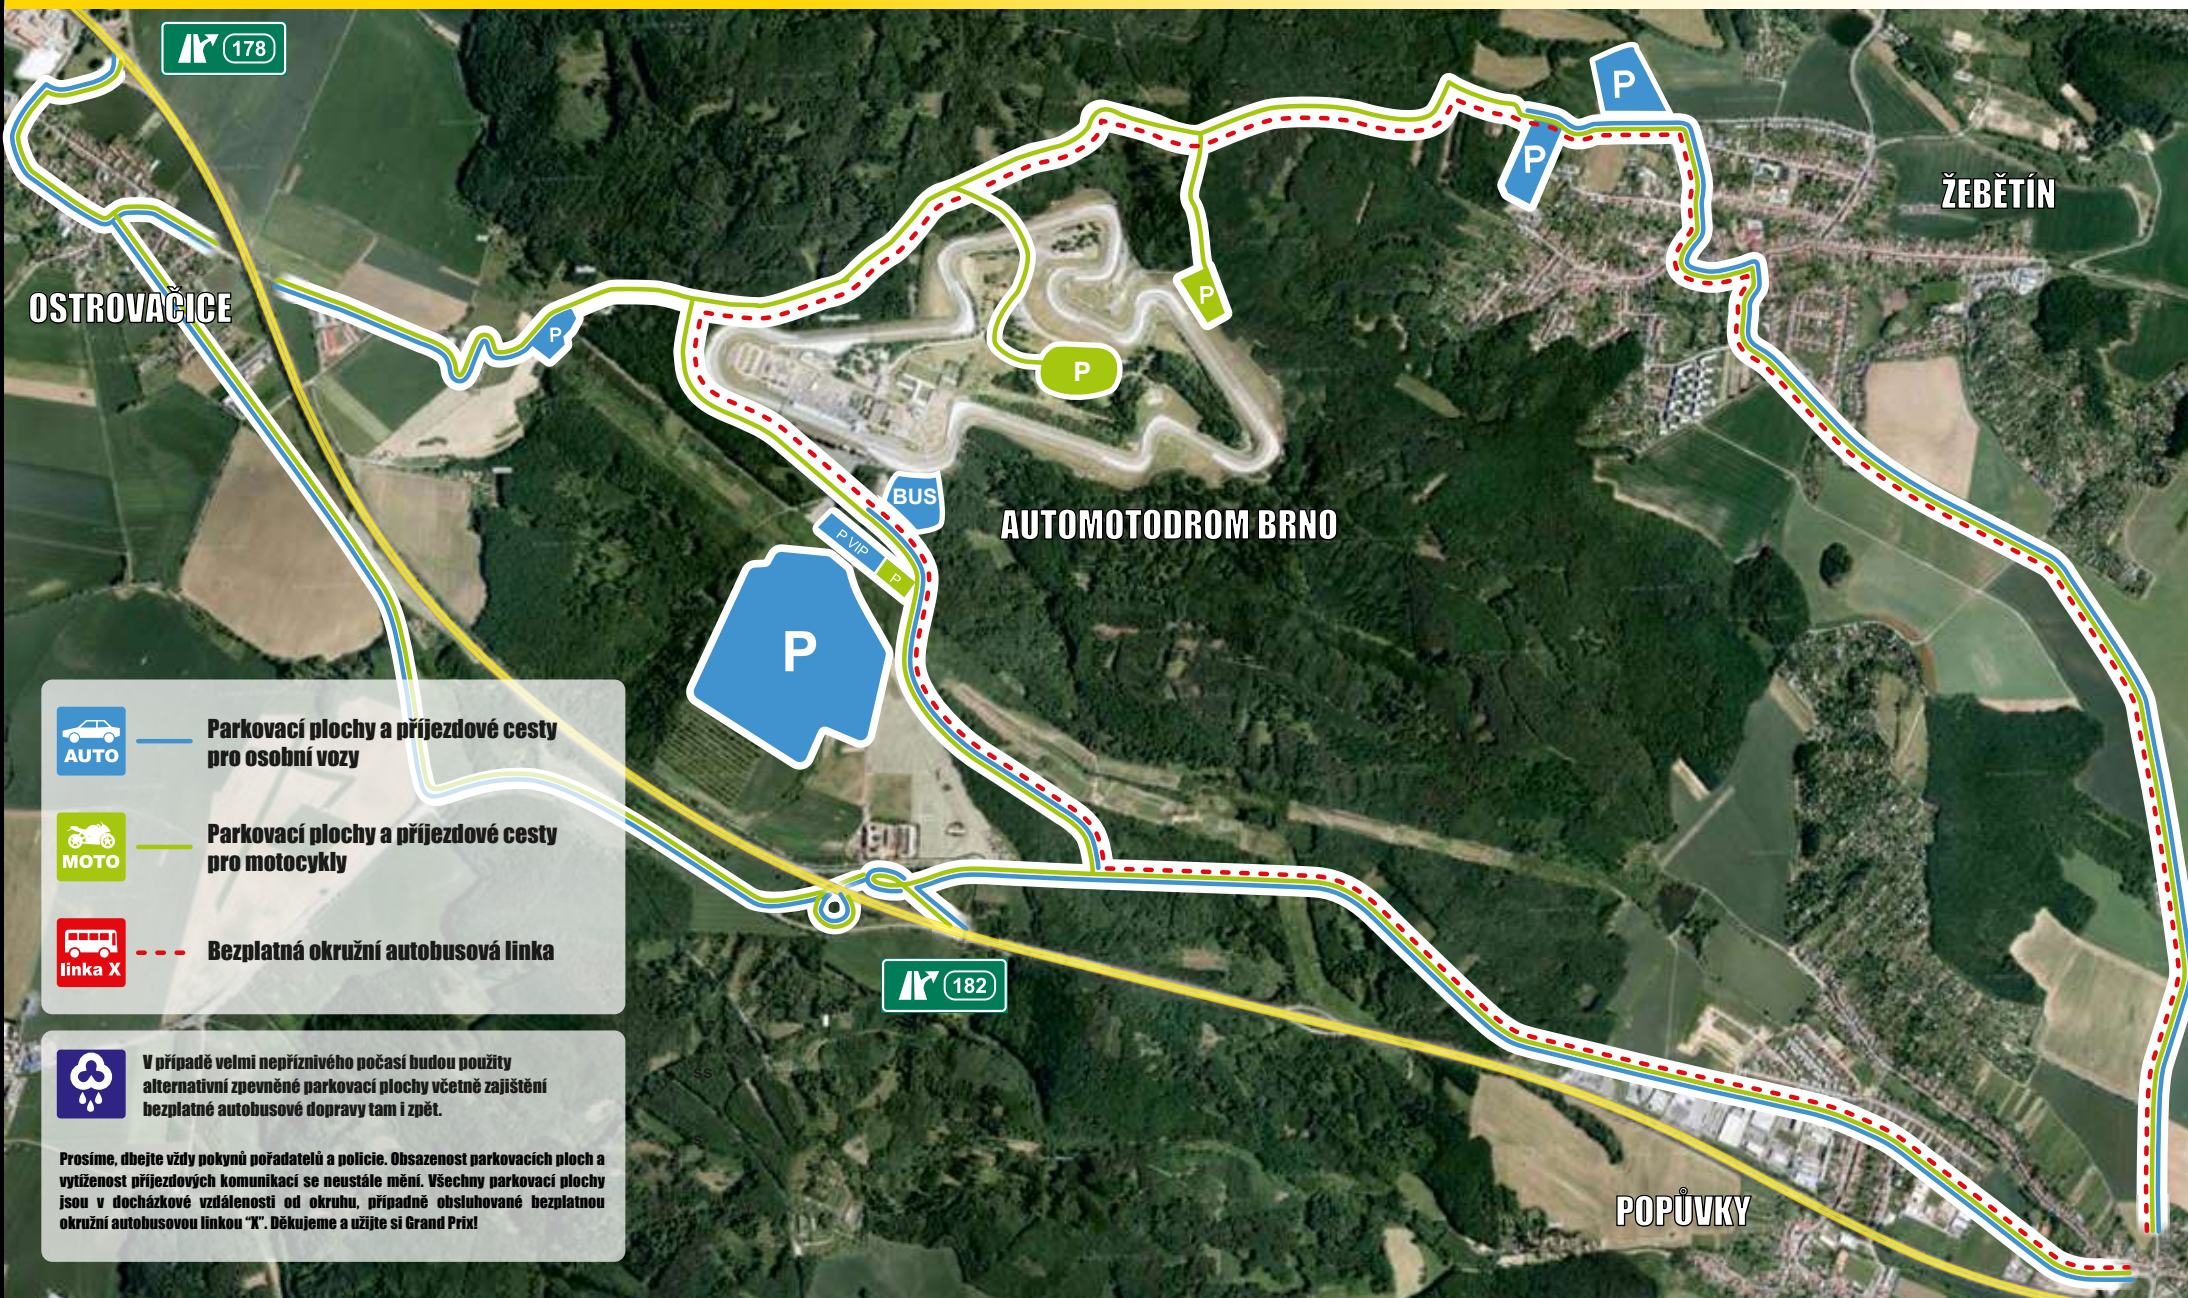

### Doprava a parkování

MINISTERSTVO  
PRO MÍSTNÍ  
ROZVOJ ČR

Česko  
země příběhů

178

OSTROVACICE

ŽEBĚTÍN

AUTOMOTODROM BRNO

AUTO

Parkovací plochy a příjezdové cesty  
pro osobní vozy

MOTO

Parkovací plochy a příjezdové cesty  
pro motocykly

linka X

Bezplatná okružní autobusová linka

V případě velmi nepříznivého počasí budou použity  
alternativní zpevněné parkovací plochy včetně zajištění  
bezplatné autobusové dopravy tam i zpět.

Prosíme, dbejte vždy pokynů pořadatelů a policie. Obsazenost parkovacích ploch a  
vytíženost příjezdových komunikací se neustále mění. Všechny parkovací plochy  
jsou v docházkové vzdálenosti od okruhu, případně obsluhované bezplatnou  
okružní autobusovou linkou "X". Děkujeme a užíjte si Grand Prix!