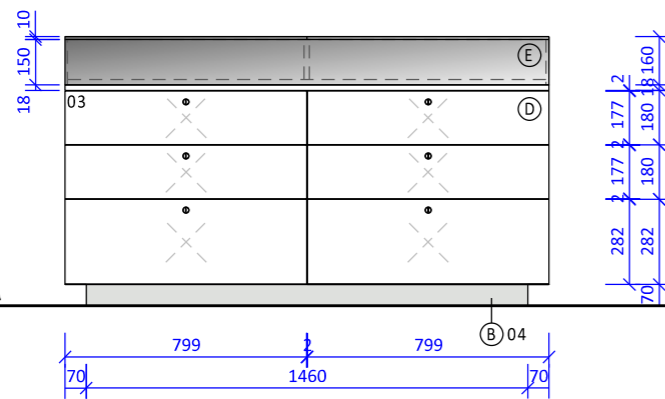

ŘEZ AA

ŘEZ AA

DETAIL SPOJE PODPŮRNÝCH LIŠT POD SKLENĚNÝMI DESKAMI

LEGENDA MATERIÁLŮ

- Ⓐ LTD (BARVA ZÁKLADNÍ BÍLÁ – W1000 ST9 PRÉMIOVĚ BÍLÁ)... OBECNĚ KORPUSY, DVÍŘKA HRANY ABS TL. 1MM, OSTŘE ŘEZANÉ
- Ⓑ LTD BARVA ŠEDÁ – F187 ST9 BETON CHICAGO TMAVĚ ŠEDÝ... SOKLY, POLICE NA ŠANONY HRANY ABS TL. 1MM, OSTŘE ŘEZANÉ
- Ⓒ DŘEVĚNÉ PRVKY – DUBOVÉ FOŠNY ALT. SPÁROVKY, PATINOVANÉ, P.Ú. DLE VÝBĚRU ARCHITEKTA, ODSOUHLASIT V RÁMCI KD
- Ⓓ POHLEDOVÉ PLOCHY – MDF LAKOVANÁ TVRZENÝM SATÉNOVĚ MATNÝM BÍLÝM LAKEM RAL 9010, HRANY SRAŽENÉ JEN MINIMÁLNĚ
- Ⓔ SKLENĚNÁ DESKA TL. 8 MM, ALT. DLE DOPORUČENÍ DODAVATELE, HRANY BROUŠENÉ

LEGENDA PRVKŮ

- 01 VITRÍNA, DETAILS BUDOU ODSOUHLASENY S DODAVATELEM, ZVEDACÍ POUZE VRCHNÍ DESKA
- 02 PODPŮRNÝ PROFIL SKLA ZAFRÉZOVANÝ DO LAKOVANÉ DESKY, PLECH TL. 0,8 MM, LAKOVANÝ, BÍLÝ
- 03 ZÁSUVKY, BOX Z LAMINA OZN. A, KULIČKOVÝ PLNOVÝSUV HETTICH dl. 750 MM TYP KULIČKOVÝ VÝSUV KA 5632 CS SE SAMODOVÍRÁNÍM, PLNOVÝSUV S PĚSAHEM ZÁMEK NA ZÁSUVKU TYP Z03 d 19 MM, VŠECHNY ZÁSUVKY ZAMYKACÍ, OTVÍRÁNÍ POMOCÍ KLÍČKU V ZÁMKU
- 04 SOKL, SPOJE SOKLU NA 45°
- 12 SEŘÍDITELNÉ SOKLOVÉ NOHY HETTICH KORREKT 70

POZNÁMKY

- POVRCHOVÉ ÚPRAVY DOLOŽÍ VÝROBCE VZORKEM K ODSOUHLASENÍ
- ROZMĚRY JSOU ORIENTAČNÍ, PŘED REALIZACÍ DODAVATEL OVĚŘÍ ROZMĚRY OSAZOVANÝCH PRVKŮ A SKUTEČNÉ ROZMĚRY STAVBY
- DÍLENSKÁ DOKUMENTACE ZPRACOVANÁ DODAVATELEM BUDE PŘEDLOŽENA INVESTOROVÍ K ODSOUHLASENÍ
- HRANY ABS, TL. 0,8MM (PŘEDNÍ HRANY POLIC)
- ZAPOJENÍ VYPÍNAČŮ A ZÁSUVK DLE VÝKRESU ELEKTRO