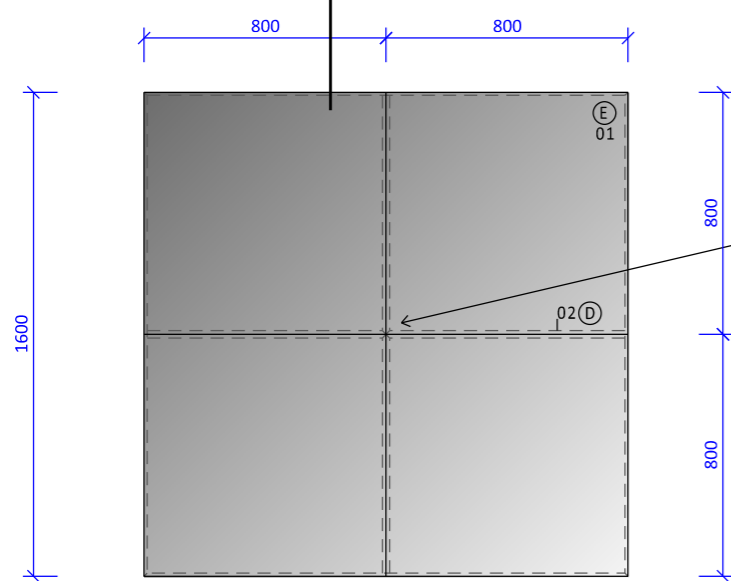

ŘEZ AA

ŘEZ AA

DETAIL SPOJE PODPŮRNÝCH LIŠT POD SKLENĚNÝMI DESKAMI

LEGENDA MATERIÁLŮ

- Ⓐ LTD (BARVA ZÁKLADNÍ BÍLÁ – W1000 ST9 PRÉMIOVĚ BÍLÁ)... OBECNĚ KORPUSY, DVÍŘKA HRANY ABS TL. 1MM, OSTŘE ŘEZANÉ
- Ⓑ LTD BARVA ŠEDÁ – F187 ST9 BETON CHICAGO TMAVĚ ŠEDÝ... SOKLY, POLICE NA ŠANONY HRANY ABS TL. 1MM, OSTŘE ŘEZANÉ
- Ⓒ DŘEVĚNÉ PRVKY – DUBOVÉ FOŠNY ALT. SPÁROVKY, PATINOVANÉ, P.Ú. DLE VÝBĚRU ARCHITEKTA, ODSOUHLASIT V RÁMCI KD
- Ⓓ POHLEDOVÉ PLOCHY – MDF LAKOVANÁ TVRZENÝM SATÉNOVĚ MATNÝM BÍLÝM LAKEM RAL 9010, HRANY SRAŽENÉ JEN MINIMÁLNĚ
- Ⓔ SKLENĚNÁ DESKA TL. 8 MM, ALT. DLE DOPORUČENÍ DODAVATELE, HRANY BROUŠENÉ

LEGENDA PRVKŮ

- 01 VITRÍNA, DETAILS BUDOU ODSOUHLASENY S DODAVATELEM, ZVEDACÍ POUZE VRCHNÍ DESKA
- 02 PODPŮRNÝ PROFIL SKLA ZAFRÉZOVANÝ DO LAKOVANÉ DESKY, PLECH TL. 0,8 MM, LAKOVANÝ, BÍLÝ
- 03 ZÁSUVKY, BOX Z LAMINA OZN. A, KULIČKOVÝ PLNOVÝSUV HETTICH dl. 750 MM TYP KULIČKOVÝ VÝSUV KA 5632 CS SE SAMODOVÍRÁNÍM, PLNOVÝSUV S PĚSAHEM ZÁMEK NA ZÁSUVKU TYP Z03 d 19 MM, VŠECHNY ZÁSUVKY ZAMYKACÍ, OTVÍRÁNÍ POMOCÍ KLÍČKU V ZÁMKU
- 04 SOKL, SPOJE SOKLU NA 45°
- 12 SEŘÍDITELNÉ SOKLOVÉ NOHY HETTICH KORREKT 70

POZNÁMKY

- POVRCHOVÉ ÚPRAVY DOLOŽÍ VÝROBCE VZORKEM K ODSOUHLASENÍ
- ROZMĚRY JSOU ORIENTAČNÍ, PŘED REALIZACÍ DODAVATEL OVĚŘÍ ROZMĚRY OSAZOVANÝCH PRVKŮ A SKUTEČNÉ ROZMĚRY STAVBY
- DÍLENSKÁ DOKUMENTACE ZPRACOVANÁ DODAVATELEM BUDE PŘEDLOŽENA INVESTOROVÍ K ODSOUHLASENÍ
- HRANY ABS, TL. 0,8MM (PŘEDNÍ HRANY POLIC)
- ZAPOJENÍ VYPÍNAČŮ A ZÁSUVK DLE VÝKRESU ELEKTRO