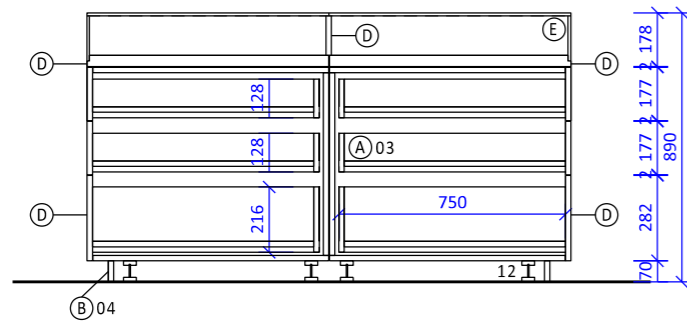

ŘEZ AA

ŘEZ AA

DETAIL SPOJE PODPŮRNÝCH LIŠT POD SKLENĚNÝMI DESKAMI

LEGENDA MATERIÁLŮ

- Ⓐ LTD (BARVA ZÁKLADNÍ BÍLÁ – W1000 ST9 PRÉMIOVĚ BÍLÁ)... OBECNĚ KORPUSY, DVÍŘKA HRANY ABS TL. 1MM, OSTŘE ŘEZANÉ
- Ⓑ LTD BARVA ŠEDÁ – F187 ST9 BETON CHICAGO TMAVĚ ŠEDÝ... SOKLY, POLICE NA ŠANONY HRANY ABS TL. 1MM, OSTŘE ŘEZANÉ
- Ⓒ DŘEVĚNÉ PRVKY – DUBOVÉ FOŠNY ALT. SPÁROVKY, PATINOVANÉ, P.Ú. DLE VÝBĚRU ARCHITEKTA, ODSOUHLASIT V RÁMCI KD
- Ⓓ POHLEDOVÉ PLOCHY – MDF LAKOVANÁ TVRZENÝM SATÉNOVĚ MATNÝM BÍLÝM LAKEM RAL 9010, HRANY SRAŽENÉ JEN MINIMÁLNĚ
- Ⓔ SKLENĚNÁ DESKA TL. 8 MM, ALT. DLE DOPORUČENÍ DODAVATELE, HRANY BROUŠENÉ

LEGENDA PRVKŮ

- 01 VITRÍNA, DETAILS BUDOU ODSOUHLASENY S DODAVATELEM, ZVEDACÍ POUZE VRCHNÍ DESKA
- 02 PODPŮRNÝ PROFIL SKLA ZAFRÉZOVANÝ DO LAKOVANÉ DESKY, PLECH TL. 0,8 MM, LAKOVANÝ, BÍLÝ
- 03 ZÁSUVKY, BOX Z LAMINA OZN. A, KULIČKOVÝ PLNOVÝSUV HETTICH dl. 750 MM TYP KULIČKOVÝ VÝSUV KA 5632 CS SE SAMODOVÍRÁNÍM, PLNOVÝSUV S PĚSAHEM ZÁMEK NA ZÁSUVKU TYP Z03 d 19 MM, VŠECHNY ZÁSUVKY ZAMYKACÍ, OTVÍRÁNÍ POMOCÍ KLÍČKU V ZÁMKU
- 04 SOKL, SPOJE SOKLU NA 45°
- 12 SEŘÍDITELNÉ SOKLOVÉ NOHY HETTICH KORREKT 70

POZNÁMKY

- POVRCHOVÉ ÚPRAVY DOLOŽÍ VÝROBCE VZORKEM K ODSOUHLASENÍ
- ROZMĚRY JSOU ORIENTAČNÍ, PŘED REALIZACÍ DODAVATEL OVĚŘÍ ROZMĚRY OSAZOVANÝCH PRVKŮ A SKUTEČNÉ ROZMĚRY STAVBY
- DÍLENSKÁ DOKUMENTACE ZPRACOVANÁ DODAVATELEM BUDE PŘEDLOŽENA INVESTOROVÍ K ODSOUHLASENÍ
- HRANY ABS, TL. 0,8MM (PŘEDNÍ HRANY POLIC)
- ZAPOJENÍ VYPÍNAČŮ A ZÁSUVK DLE VÝKRESU ELEKTRO