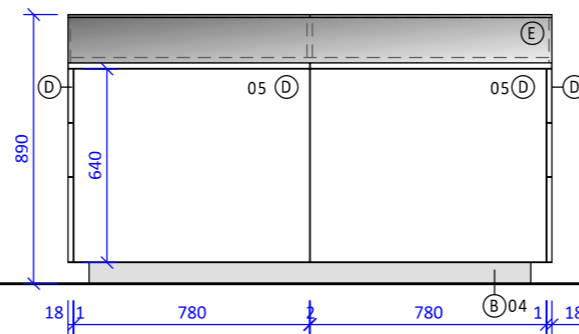

LEGENDA MATERIÁLŮ

- Ⓐ LTD (BARVA ZÁKLADNÍ BÍLÁ – W1000 ST9 PRÉMIOVĚ BÍLÁ)... OBECNĚ KORPUSY, DVÍŘKA HRANY ABS TL. 1MM, OSTŘE ŘEZANÉ
- Ⓑ LTD BARVA ŠEDÁ – F187 ST9 BETON CHICAGO TMAVĚ ŠEDÝ... SOKLY, POLICE NA ŠANONY HRANY ABS TL. 1MM, OSTŘE ŘEZANÉ
- Ⓒ DŘEVĚNÉ PRVKY – DUBOVÉ FOŠNY ALT. SPÁROVKY, PATINOVANÉ, P.Ú. DLE VÝBĚRU ARCHITEKTA, ODSOUHLASIT V RÁMCI KD
- Ⓓ POHLEDOVÉ PLOCHY – MDF LAKOVANÁ TVRZENÝM SATÉNOVĚ MATNÝM BÍLÝM LAKEM RAL 9010, HRANY SRAŽENÉ JEN MINIMÁLNĚ
- Ⓔ SKLENĚNÁ DESKA TL. 8 MM, ALT. DLE DOPORUČENÍ DODAVATELE, HRANY BROUŠENÉ

LEGENDA PRVKŮ

- 01 VITRÍNA, DETAILS BUDOU ODSOUHLASENY S DODAVATELEM, ZVEDACÍ POUZE VRCHNÍ DESKA
- 02 PODPŮRNÝ PROFIL SKLA ZAFRÉZOVANÝ DO LAKOVANÉ DESKY, PLECH TL. 0,8 MM, LAKOVANÝ, BÍLÝ
- 03 ZÁSUVKY, BOX Z LAMINA OZN. A, KULIČKOVÝ PLNOVÝSUV HETTICH dl. 750 MM TYP KULIČKOVÝ VÝSUV KA 5632 CS SE SAMODOVÍRÁNÍM, PLNOVÝSUV S PĚSAHEM ZÁMEK NA ZÁSUVKU TYP Z03 d 19 MM, VŠECHNY ZÁSUVKY ZAMYKACÍ, OTVÍRÁNÍ POMOCÍ KLÍČKU V ZÁMKU
- 04 SOKL, SPOJE SOKLU NA 45°
- 12 SEŘÍDITELNÉ SOKLOVÉ NOHY HETTICH KORREKT 70

POZNÁMKY

- POVRCHOVÉ ÚPRAVY DOLOŽÍ VÝROBCE VZORKEM K ODSOUHLASENÍ
- ROZMĚRY JSOU ORIENTAČNÍ, PŘED REALIZACÍ DODAVATEL OVĚŘÍ ROZMĚRY OSAZOVANÝCH PRVKŮ A SKUTEČNÉ ROZMĚRY STAVBY
- DÍLENSKÁ DOKUMENTACE ZPRACOVANÁ DODAVATELEM BUDE PŘEDLOŽENA INVESTOROVÍ K ODSOUHLASENÍ
- HRANY ABS, TL. 0,8MM (PŘEDNÍ HRANY POLIC)
- ZAPOJENÍ VYPÍNAČŮ A ZÁSUVK DLE VÝKRESU ELEKTRO

REKONSTRUKCE INTERIÉRU - TIC BRNO

AT 03 CENTRÁLNÍ VITRÍNA
PODKLAD PRO STOLAŘSKOU VÝROBU

1 : 25
9/2017