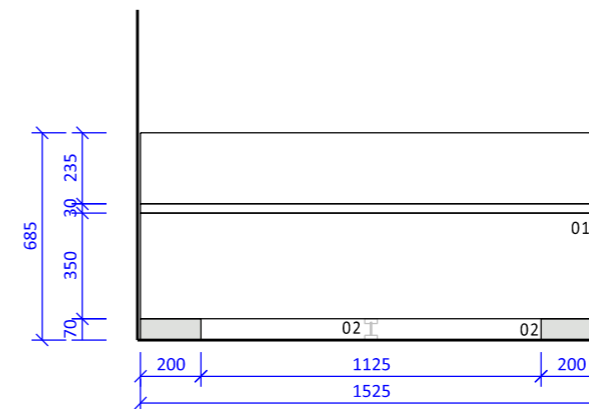

ŘEZ BB

ČELNÍ POHLED