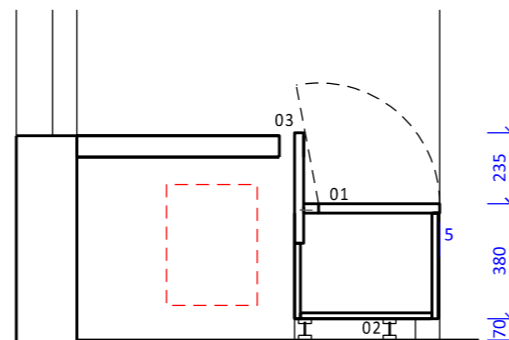

ŘEZ AA

LEGENDA MATERIÁLŮ

- Ⓐ LTD (BARVA ZÁKLADNÍBÍLÁ – W1000 ST9 PRÉMIOVĚ BÍLÁ)...
  OBECNĚ KORPUSY, DVÍŘKA
  HRANY ABS TL. 1MM, OSTRĚ ŘEZANÉ
- Ⓒ DŘEVĚNÉ PRVKY – DUBOVÉ FOŠNY ALT. SPÁROVKY, PATINOVANÉ,
  P.Ú. DLE VÝBĚRU ARCHITEKTA, ODSOUHLASIT V RÁMCI KD

LEGENDA PRVKŮ

- 01 LAVICE Z DUBOVÉ SPÁROVKY, ZVEDACÍ SEDÁK
  PANTY – ZAPUŠTĚNÝ CYLINDRICKÝ ZÁVĚS HETTICH EXCELENT
- 02 SOKL – POUZE V KRAJÍCH, ABY MOHL PROUDIT VZDUCH
  K RADIÁTORU , MOŽNO DOPLNIT NOHAMI UPROSTŘED LAVICE
- 03 MEZERA PRO PROUDĚNÍ VZDUCHU Z RADIÁTORU

POZNÁMKY

- POVRCHOVÉ ÚPRAVY DOLOŽÍ VÝROBCE VZORKEM K ODSOUHLASENÍ
- ROZMĚRY JSOU ORIENTAČNÍ, PŘED REALIZACÍ DODAVATEL OVĚŘÍ ROZMĚRY OSAZOVANÝCH PRVKŮ A SKUTEČNÉ ROZMĚRY STAVBY
- DÍLENSKÁ DOKUMENTACE ZPRACOVANÁ DODAVATELEM BUDE PŘEDLOŽENA INVESTOROVÍ K ODSOUHLASENÍ
- HRANY ABS, TL. 0,8MM (PŘEDNÍ HRANY POLIC)
- ZAPOJENÍ VYPÍNAČŮ A ZÁSUVK DLE VÝKRESU ELEKTRO

REKONSTRUKCE INTERIÉRU - TIC BRNO

AT 06

LAVICE
PODKLAD PRO STOLAŘSKOU VÝROBU

1 : 25
9/2017