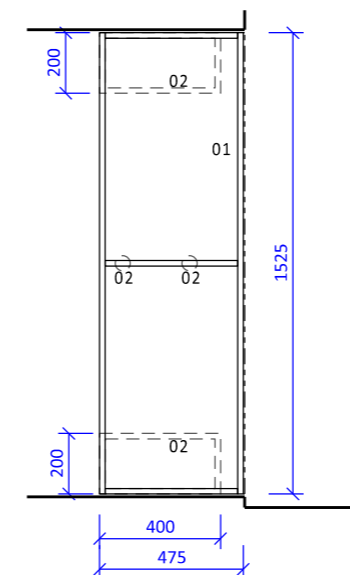

LEGENDA MATERIÁLŮ

- Ⓐ LTD (BARVA ZÁKLADNÍBÍLÁ – W1000 ST9 PRÉMIOVĚ BÍLÁ)...
  OBECNĚ KORPUSY, DVÍŘKA
  HRANY ABS TL. 1MM, OSTRĚ ŘEZANÉ
- Ⓒ DŘEVĚNÉ PRVKY – DUBOVÉ FOŠNY ALT. SPÁROVKY, PATINOVANÉ,
  P.Ú. DLE VÝBĚRU ARCHITEKTA, ODSOUHLASIT V RÁMCI KD

LEGENDA PRVKŮ

- 01 LAVICE Z DUBOVÉ SPÁROVKY, ZVEDACÍ SEDÁK
  PANTY – ZAPUŠTĚNÝ CYLINDRICKÝ ZÁVĚS HETTICH EXCELENT
- 02 SOKL – POUZE V KRAJÍCH, ABY MOHL PROUDIT VZDUCH
  K RADIÁTORU , MOŽNO DOPLNIT NOHAMI UPROSTŘED LAVICE
- 03 MEZERA PRO PROUDĚNÍ VZDUCHU Z RADIÁTORU

POZNÁMKY

- POVRCHOVÉ ÚPRAVY DOLOŽÍ VÝROBCE VZORKEM K ODSOUHLASENÍ
- ROZMĚRY JSOU ORIENTAČNÍ, PŘED REALIZACÍ DODAVATEL OVĚŘÍ ROZMĚRY OSAZOVANÝCH PRVKŮ A SKUTEČNÉ ROZMĚRY STAVBY
- DÍLENSKÁ DOKUMENTACE ZPRACOVANÁ DODAVATELEM BUDE PŘEDLOŽENA INVESTOROVÍ K ODSOUHLASENÍ
- HRANY ABS, TL. 0,8MM (PŘEDNÍ HRANY POLIC)
- ZAPOJENÍ VYPÍNAČŮ A ZÁSUVK DLE VÝKRESU ELEKTRO

REKONSTRUKCE INTERIÉRU - TIC BRNO

AT 06

LAVICE
PODKLAD PRO STOLAŘSKOU VÝROBU

1 : 25
9/2017