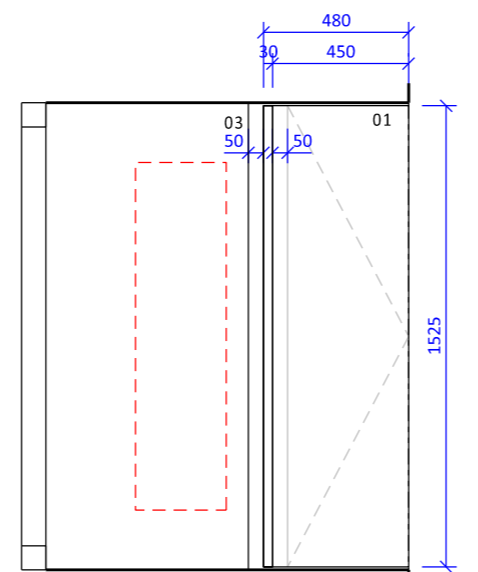

PŮDORYS

LEGENDA MATERIÁLŮ

- Ⓐ LTD (BARVA ZÁKLADNÍBÍLÁ – W1000 ST9 PRÉMIOVĚ BÍLÁ)...
  OBECNĚ KORPUSY, DVÍŘKA
  HRANY ABS TL. 1MM, OSTRĚ ŘEZANÉ
- Ⓒ DŘEVĚNÉ PRVKY – DUBOVÉ FOŠNY ALT. SPÁROVKY, PATINOVANÉ,
  P.Ú. DLE VÝBĚRU ARCHITEKTA, ODSOUHLASIT V RÁMCI KD

LEGENDA PRVKŮ

- 01 LAVICE Z DUBOVÉ SPÁROVKY, ZVEDACÍ SEDÁK
  PANTY – ZAPUŠTĚNÝ CYLINDRICKÝ ZÁVĚS HETTICH EXCELENT
- 02 SOKL – POUZE V KRAJÍCH, ABY MOHL PROUDIT VZDUCH
  K RADIÁTORU , MOŽNO DOPLNIT NOHAMI UPROSTŘED LAVICE
- 03 MEZERA PRO PROUDĚNÍ VZDUCHU Z RADIÁTORU

POZNÁMKY

- POVRCHOVÉ ÚPRAVY DOLOŽÍ VÝROBCE VZORKEM K ODSOUHLASENÍ
- ROZMĚRY JSOU ORIENTAČNÍ, PŘED REALIZACÍ DODAVATEL OVĚŘÍ ROZMĚRY OSAZOVANÝCH PRVKŮ A SKUTEČNÉ ROZMĚRY STAVBY
- DÍLENSKÁ DOKUMENTACE ZPRACOVANÁ DODAVATELEM BUDE PŘEDLOŽENA INVESTOROVÍ K ODSOUHLASENÍ
- HRANY ABS, TL. 0,8MM (PŘEDNÍ HRANY POLIC)
- ZAPOJENÍ VYPÍNAČŮ A ZÁSUVK DLE VÝKRESU ELEKTRO

REKONSTRUKCE INTERIÉRU - TIC BRNO

AT 06

LAVICE
PODKLAD PRO STOLAŘSKOU VÝROBU

1 : 25
9/2017