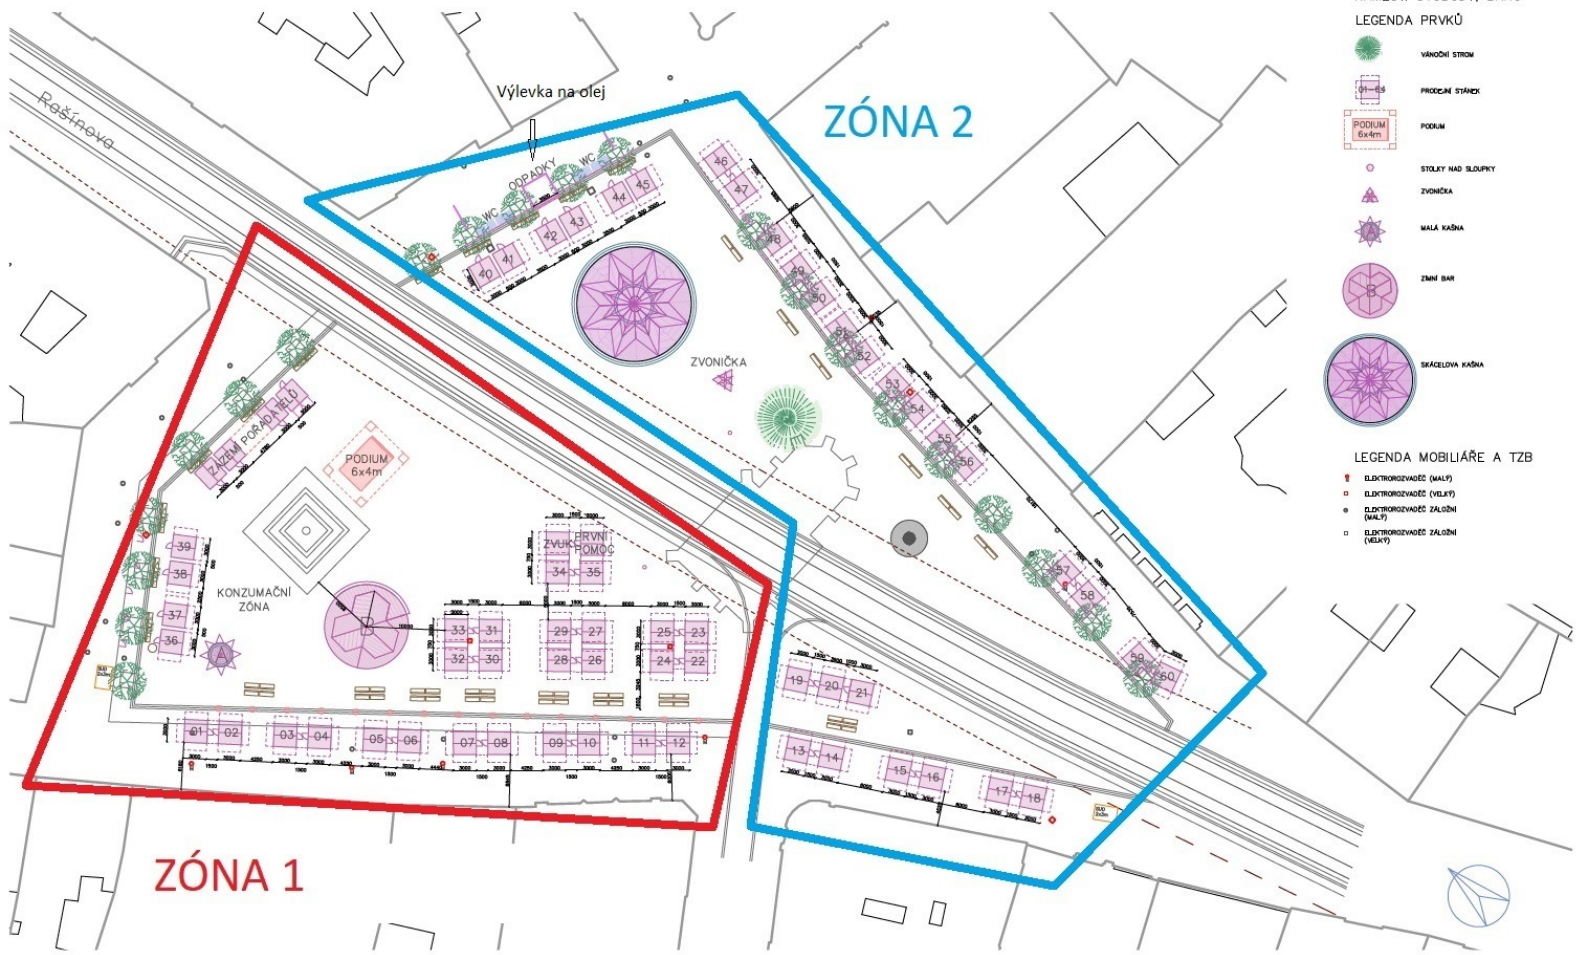

LEGENDA PRVKŮ

-  VÁNŮČNÍ STROM
-  PROJEKČNÍ STANĚK
-  PÓDIUM 6x4m
-  STOLY NAD SLUPKY
-  ZVONIČKA
-  MALÁ KAŠNA
-  ŽEMNÍ BAR
-  SKAČELOVA KAŠNA

LEGENDA MOBILIÁRE A TZB

-  ELEKTROREZNAČ (MALÝ)
-  ELEKTROREZNAČ (VELKÝ)
-  ELEKTROREZNAČ ŽALŮŽNÍ (MALÝ)
-  ELEKTROREZNAČ ŽALŮŽNÍ (VELKÝ)

ZÓNA 1

ZÓNA 2

Raštnava

Výlevka na olej

KONZUMAČNÍ ZÓNA

PÓDIUM 6x4m

ZVUKOVÝ POMOČ

ZVONIČKA

OPADÁKY

Vánoční trhy 2020
Dominikánské náměstí Brno