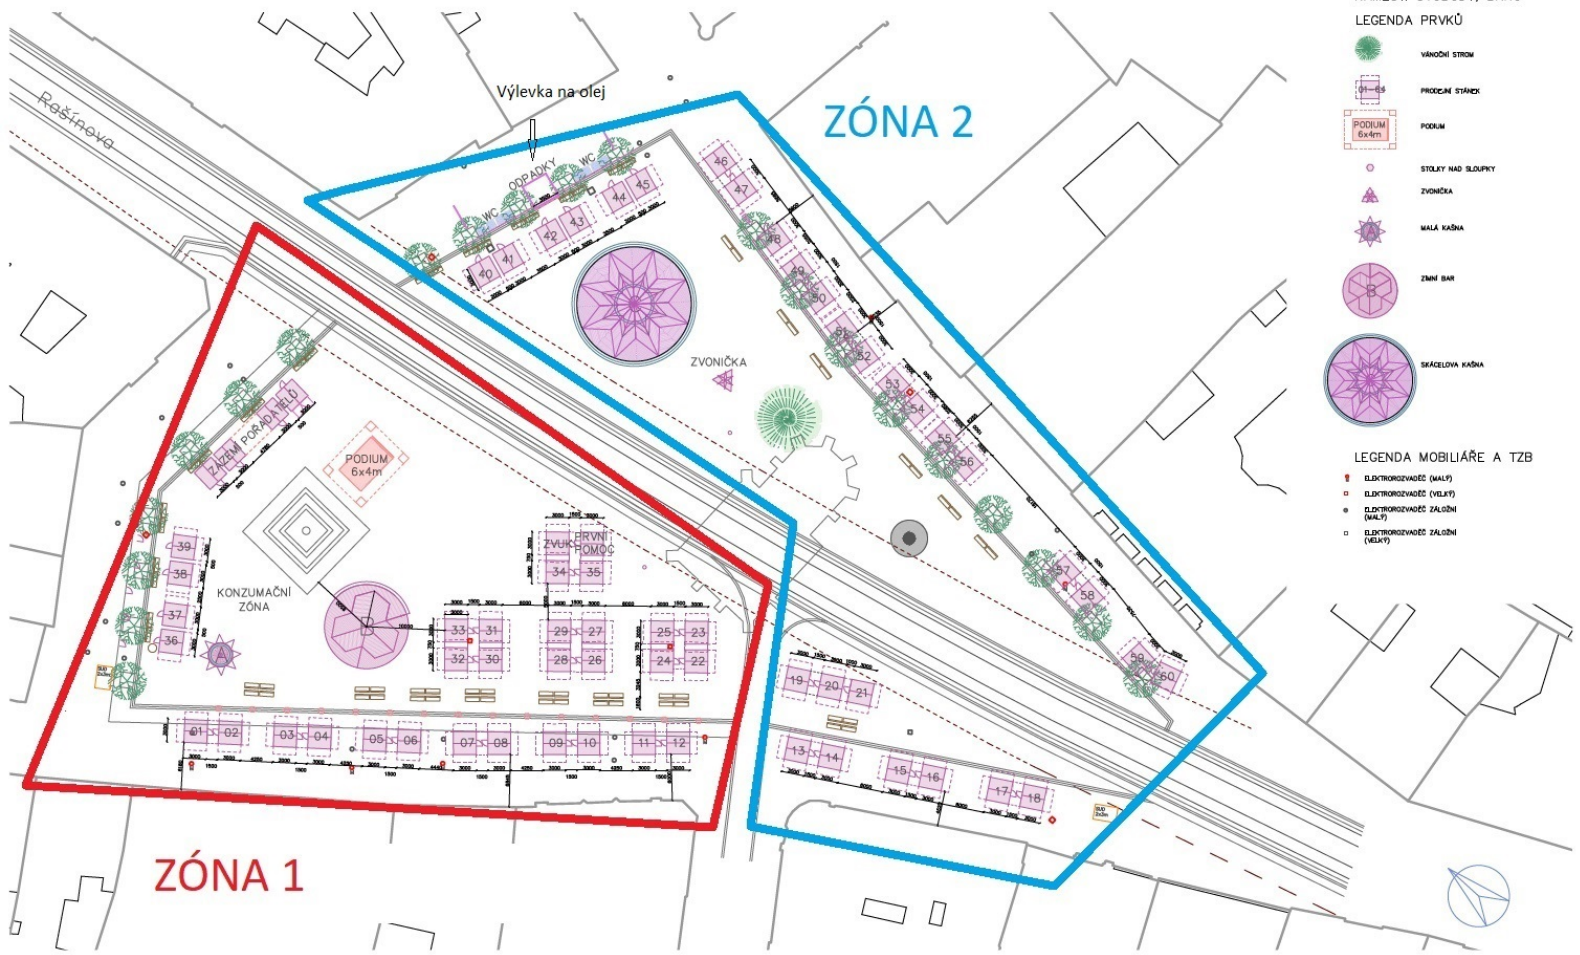

Vánoční trhy 2020  
Dominikánské náměstí Brno

LEGENDA PRVKŮ

-  VÁNŔOČNÍ STROM
-  PROJEKČNÍ STĚNĚ
-  PODIUM  
6x6m
-  STOLY NAD SLUPKY
-  ZVONIČKA
-  MALÁ KAŠNA
-  ZMĚNĚNÁ
-  SKACELOVA KAŠNA

LEGENDA MOBILIÁRE A TZB

-  ELEKTROREZNÁČ (MALÝ)
-  ELEKTROREZNÁČ (VELKÝ)
-  ELEKTROREZNÁČ ZALŔOŠNĚNÝ (MALÝ)
-  ELEKTROREZNÁČ ZALŔOŠNĚNÝ (VELKÝ)

ZÓNA 2

ZÓNA 1

Raštnava

Výlevka na olej

OPADKY WC

ZVONIČKA

KONZUMAČNÍ ZÓNA